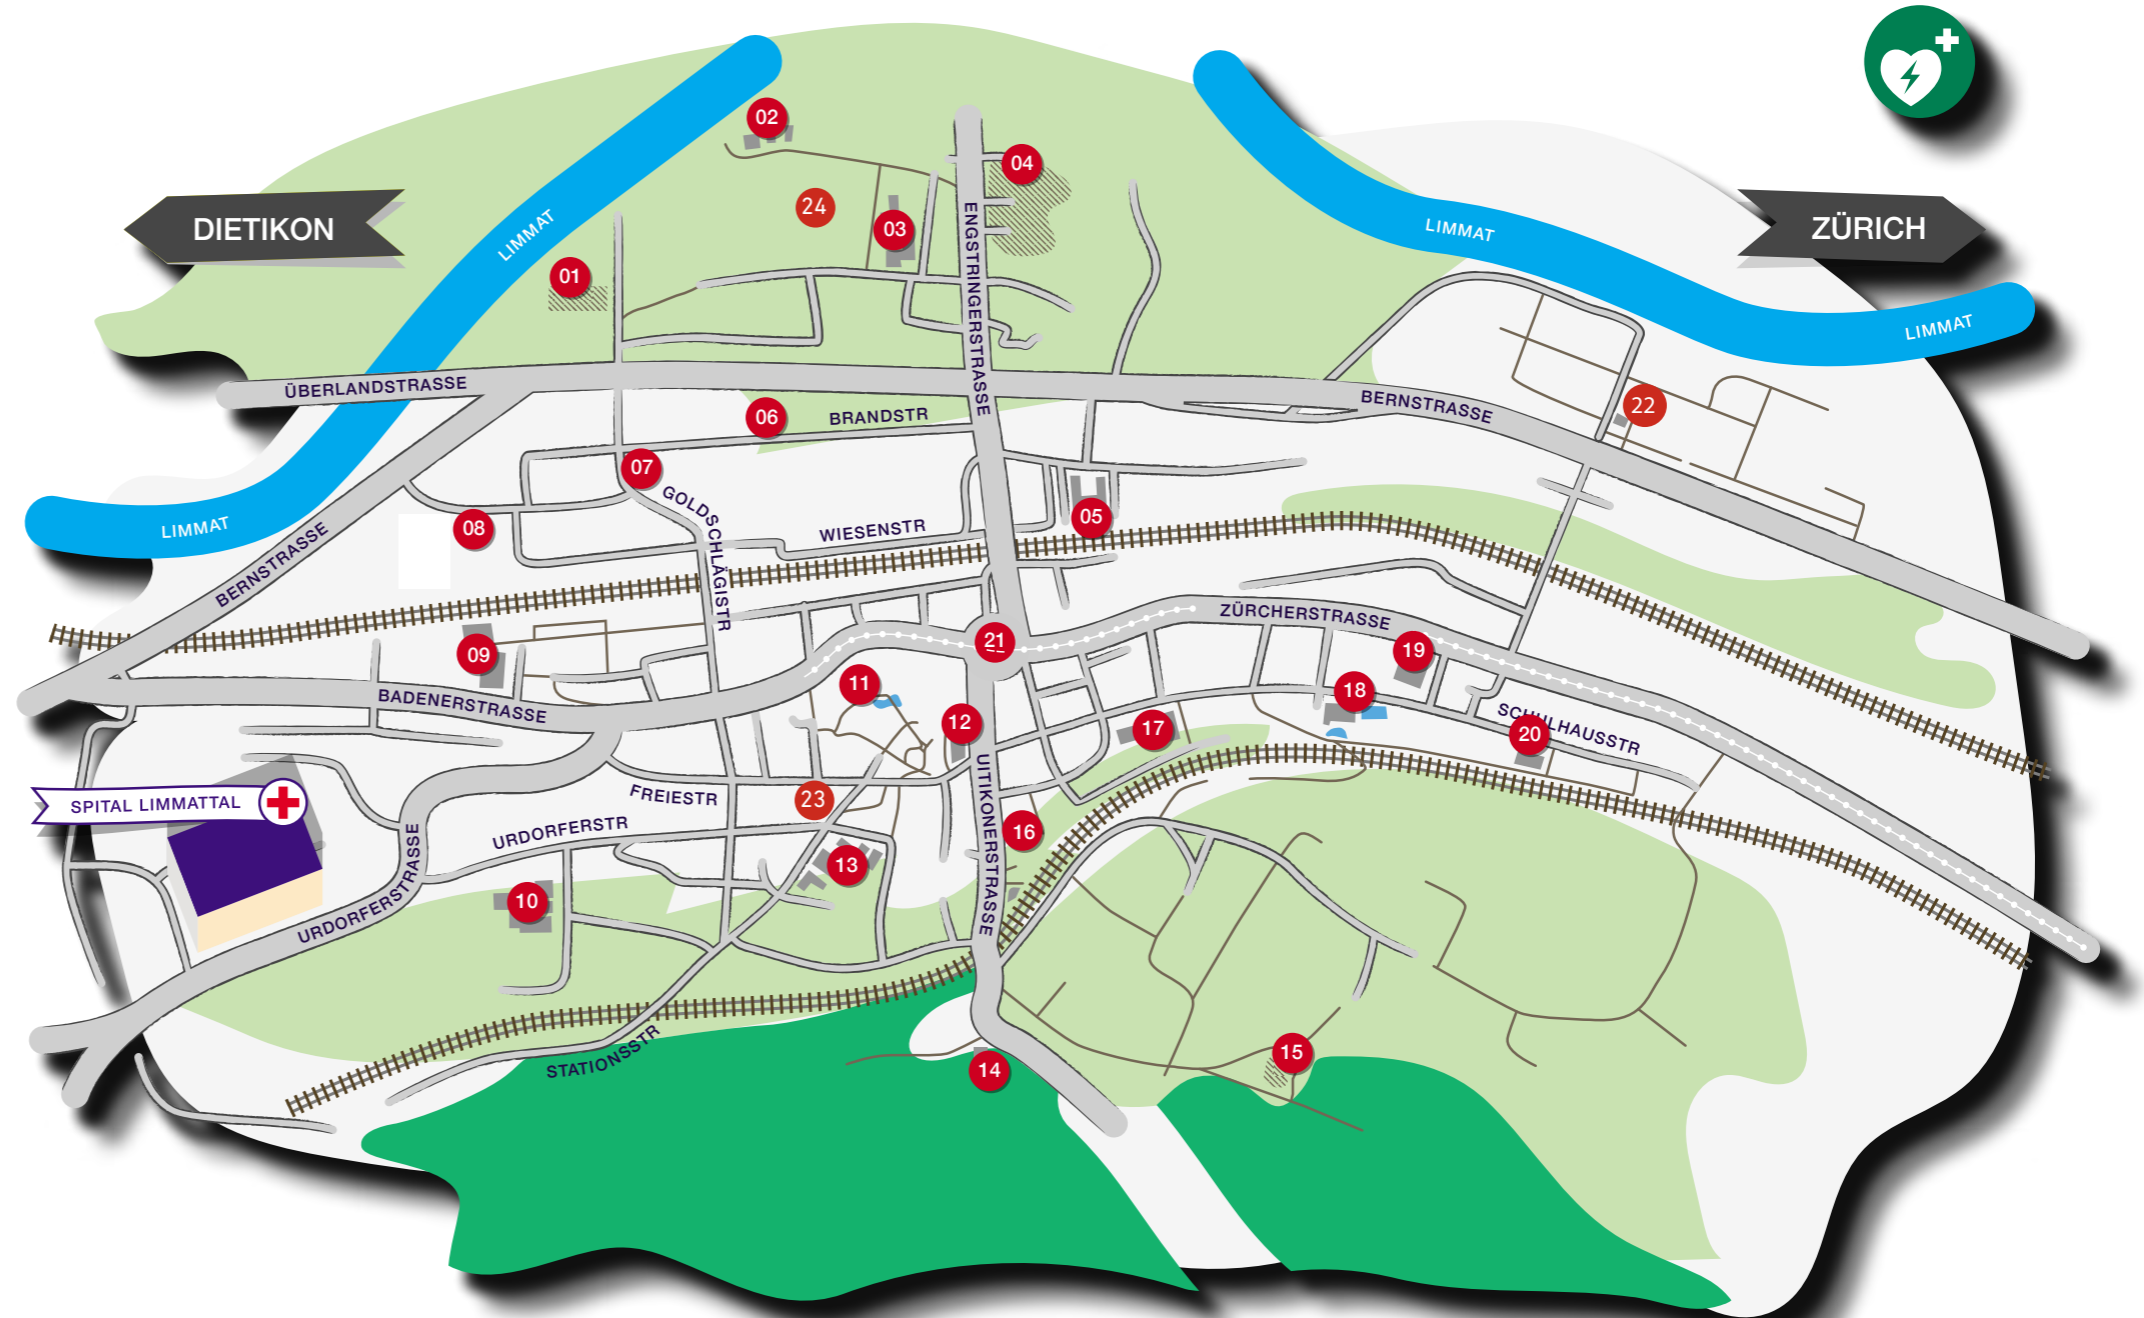

# Defibrillatoren-Standorte in der Stadt Schlieren Stand März 2025

Stadt  
Schlieren

- 01 Mehrzweckhalle Unterrohr  
Unterrohrstrasse
- 02 Engstringerquartier  
Zelgliweg 36/38
- 03 Schulhaus Zelgli  
Rohrstrasse 10
- 04 Familiengärten Betschenrohr  
WC-Anlage
- 05 Wirtschaftsgebiet Rütistrasse  
Rütistrasse 12
- 06 Haltestelle Am Rietpark  
Brandstrasse 25
- 07 Haltestelle Goldschlägistrasse  
Goldschlägi 53/55
- 08 Haltestelle Bauhaus  
Rietbachstrasse 13
- 09 Schulhaus Reitmen  
Badenerstrasse 82
- 10 Schulhaus Kalktarren  
Schürrainweg 4
- 11 Stadtpark/Ludothek  
Badenerstrasse 17A
- 12 Stadthaus  
Freiestrasse 6
- 13 Schulhaus Hofacker  
Hofackerstrasse 2
- 14 Trubler Waldhütte  
Alte Uitikonerstrasse 1
- 15 Alter Reitplatz  
WC-Anlage
- 16 Katholisches Pfarreizentrum  
Uitikonerstrasse 39

- 17 Schulhaus Grabenstrasse  
Schulstrasse 16
- 20 Kindergarten Halde  
Schulstrasse 80
- 23 Kinderkrippe/Freizeitgebäude  
Freiestrasse 23
- 18 Freibad Im Moos  
Schulstrasse
- 21 Stadtzentrum  
Verkehrsplatz
- 24 Sportplatz Zelgli/Garderobengebäude  
Rohrstrasse 16
- 19 Turnhalle Im Moos  
Zürcherstrasse 78
- 22 Gaswerk-Turm  
Turmstrasse 3