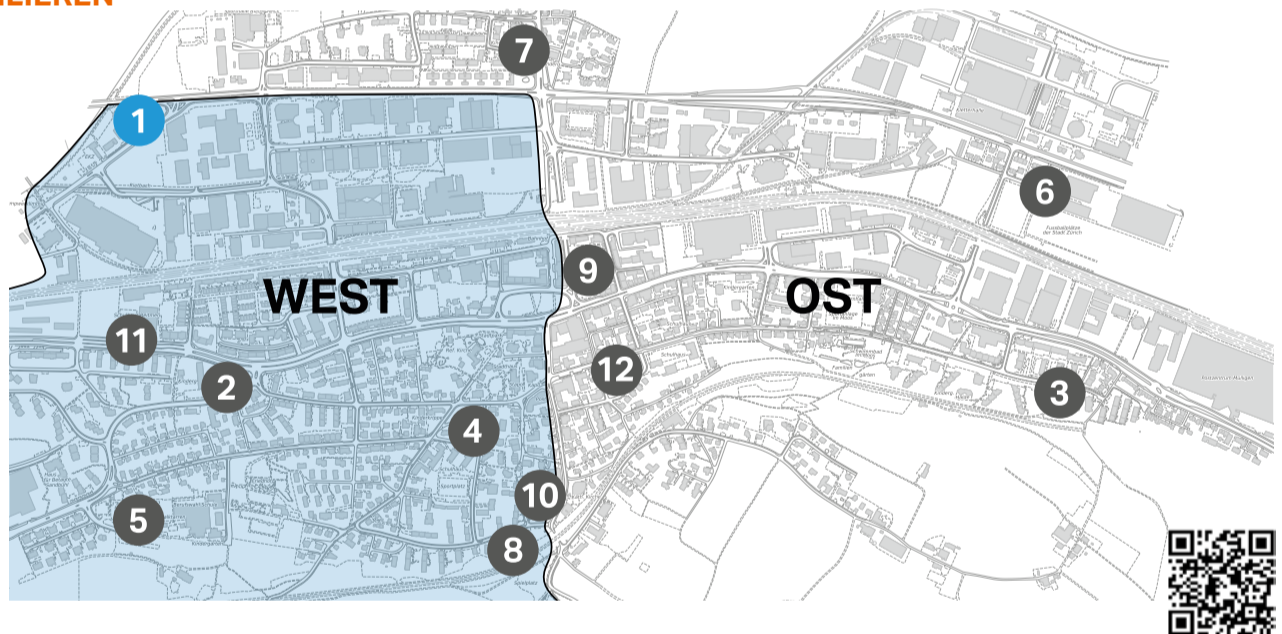

EINTEILUNG WEST/OST NACH STRASSENAMEN

WEST		
Bachstrasse	Hohfurrenstrasse	Pflugstrasse
Badenerstrasse	Kalktarrenstrasse	Pflugweg
Bahnhofstrasse	Kampstrasse	Reitmenstrasse
Brandstrasse	Kesslerstrasse	Reitmenweg
Brunngasse	Kesslerweg	Rietbachstrasse
Bundentalstrasse	Kirchgasse	Ringstrasse
Dörnliackerstrasse	Kleinzelglistrasse	Rotstiftweg
Färberhülistrasse	Kleinzelgliweg	Sägestrasse
Fäbiweg	Langackerstrasse	Sandbühlweg
Föhrenweg	Leemannstrasse	Schönenwerdstrasse
Freiestrasse	Lorenackerweg	Schürrainweg
Friedhofstrasse	Mühleackerstrasse	Spitalstrasse
Gartenstrasse	Mühlweg	Stationsstrasse
Goldschlägiplatz	Nassackerstrasse	Steinwiesenstrasse
Goldschlägistrasse	Neue Fossertstrasse	Storchenstrasse
Guggsbühlstrasse	Obere Bachstrasse	Trislerstrasse
Güterstrasse	Oeliweg	Urdorferstrasse
Hangstrasse	Parkallee	Wiesenstrasse
Heimeliweg	Parkside	
Herrenwiesenstrasse	Parkweg	
Hofackerstrasse	Pfaffenwies	

DEZEMBER 2026

	Hauptsammelstelle Werkhof Öffnungszeiten	Kehricht- und Sperrgutabfahren	Spezialabfahren
Di	1	Ost	Bio West
Mi	2 1 13-17 Uhr		
Do	3	West	Karton Ost
Fr	4	Ost	
Sa	5 1 9.30-13.30 Uhr		
So	6		
50 Mo	7	West	Bio Ost
Di	8	Ost	
Mi	9 1 13-17 Uhr		
Do	10	West	Karton West
Fr	11	Ost	
Sa	12 1 9.30-13.30 Uhr		
So	13		
51 Mo	14	West	
Di	15	Ost	Bio West
Mi	16 1 13-17 Uhr		
Do	17	West	Karton Ost
Fr	18	Ost	
Sa	19 1 9.30-13.30 Uhr		
So	20		
52 Mo	21	West	Bio Ost
Di	22	Ost	
Mi	23 1 13-17 Uhr		
Do	24 Heiligabend	West	Karton West
Fr	25 Weihnachten		
Sa	26 Stephanstag		
So	27		
1 Mo	28	West	
Di	29	Ost	Bio West
Mi	30 1 13-17 Uhr		
Do	31 Silvester	West	Karton Ost