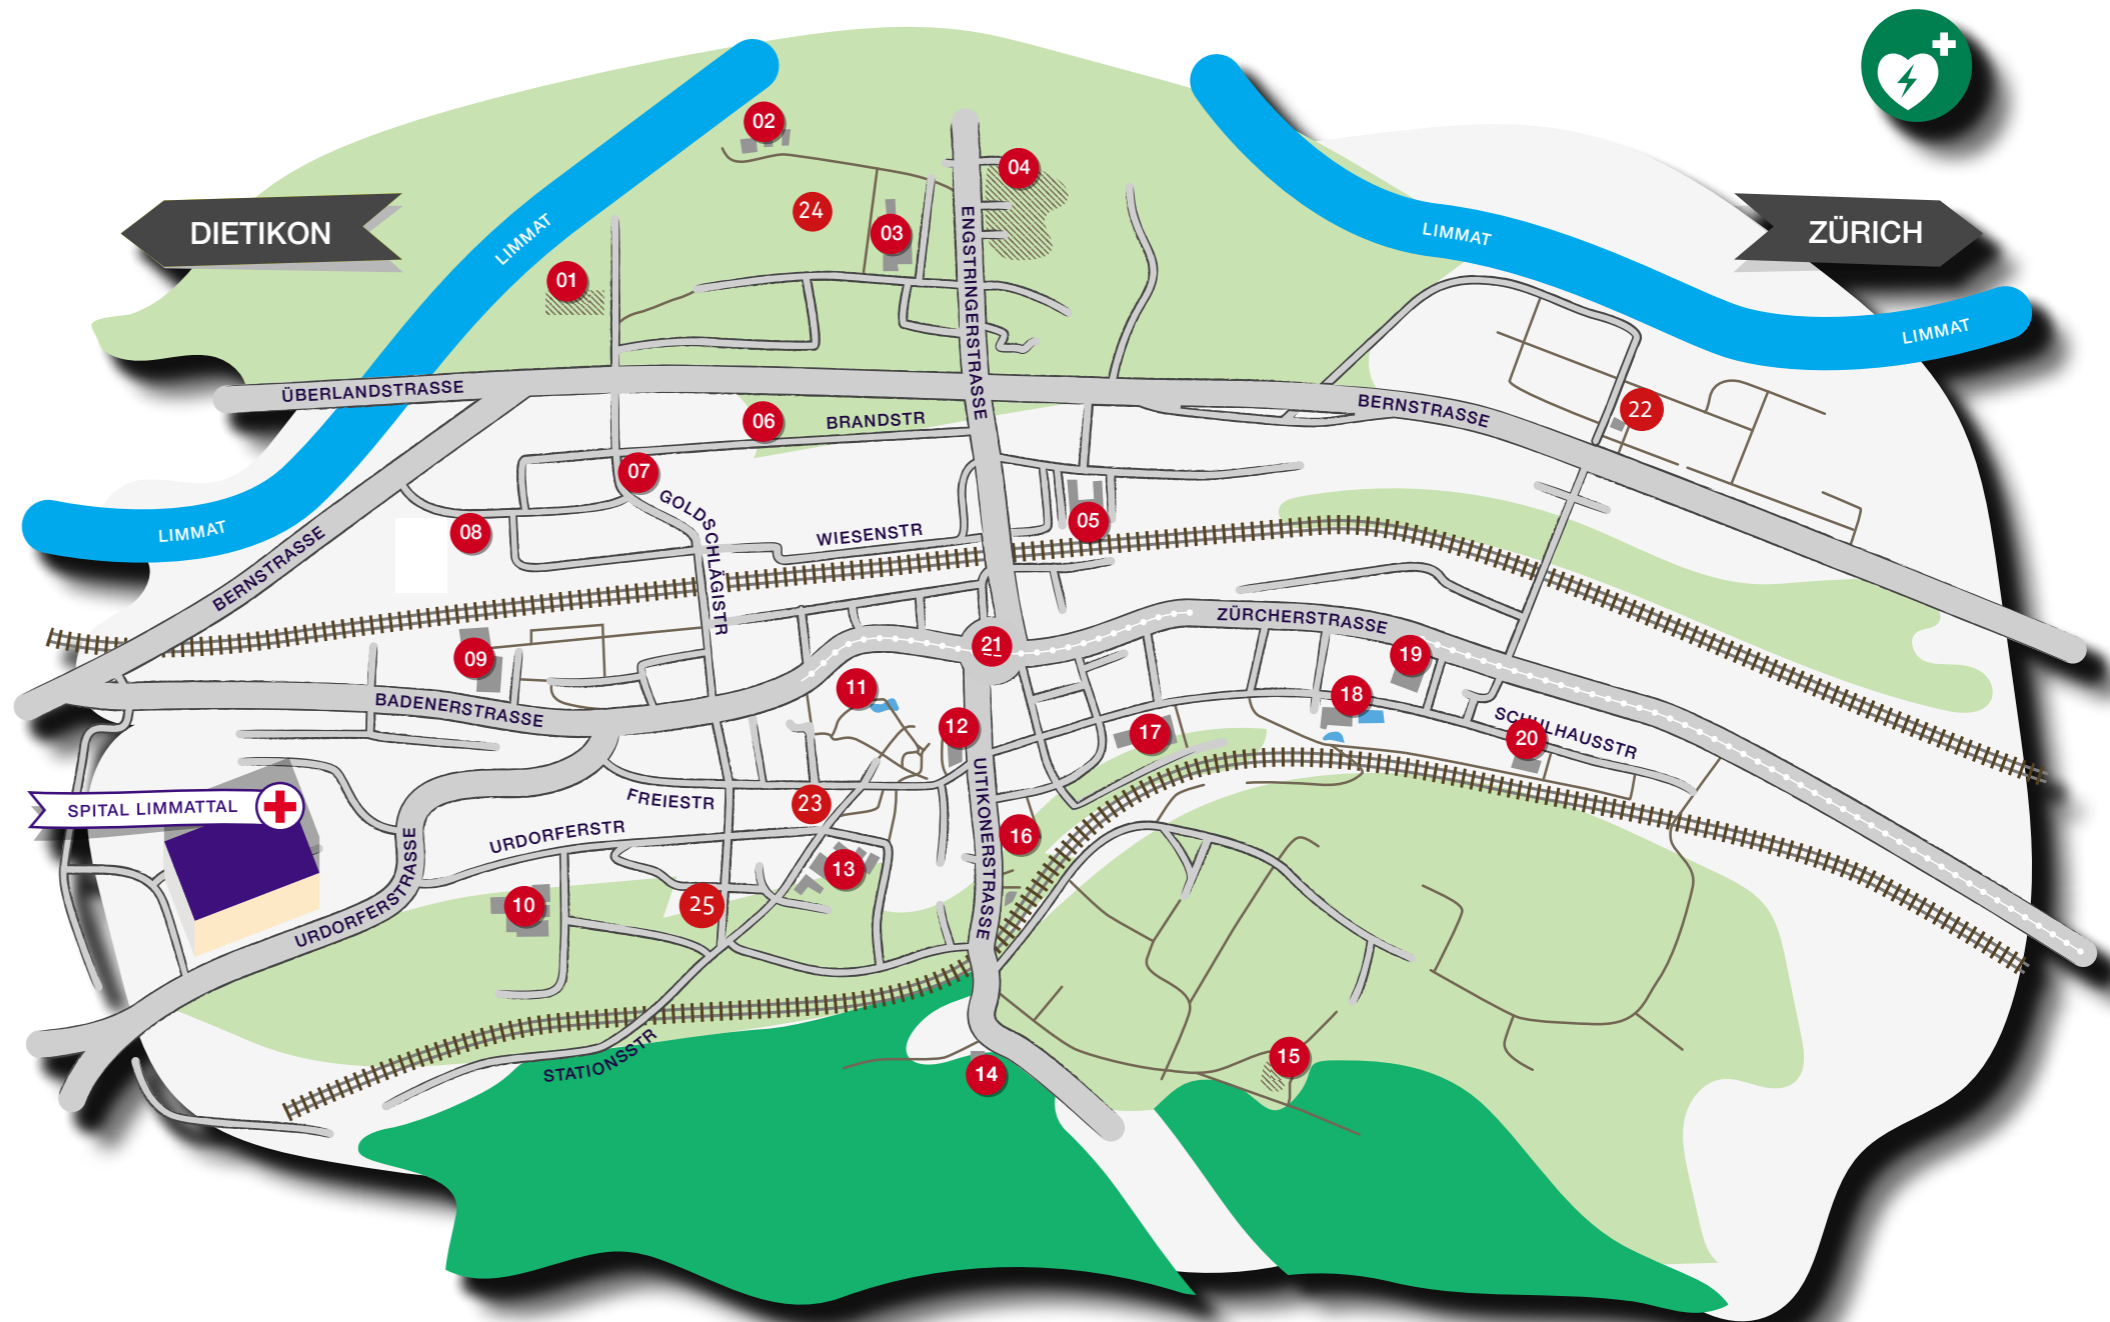

# Defibrillatoren-Standorte in der Stadt Schlieren Stand März 2026

Stadt  
Schlieren

- 01 Mehrzweckhalle Unterrohr  
Unterrohrstrasse
- 02 Engstringerquartier  
Zelgliweg 36/38
- 03 Schulhaus Zelgli  
Rohrstrasse 10
- 04 Familiengärten Betschenrohr  
WC-Anlage
- 05 Wirtschaftsgebiet Rütistrasse  
Rütistrasse 12
- 06 Haltestelle Am Rietpark  
Brandstrasse 25
- 07 Haltestelle Goldschlägistrasse  
Goldschlägi 53/55
- 08 Haltestelle Bauhaus  
Rietbachstrasse 13
- 09 Schulhaus Reitmen  
Badenerstrasse 82
- 10 Schulhaus Kalktarren  
Schürrainweg 4
- 11 Stadtpark/Ludothek  
Badenerstrasse 17A
- 12 Stadthaus  
Freiestrasse 6
- 13 Schulhaus Hofacker  
Hofackerstrasse 2
- 14 Trubler Waldhütte  
Alte Uitikonerstrasse 1
- 15 Alter Reitplatz  
WC-Anlage
- 16 Katholisches Pfarreizentrum  
Uitikonerstrasse 39

# Defibrillatoren-Standorte in der Stadt Schlieren

Stadt  
Schlieren

01 Mehrzweckhalle Unterrohr  
Unterrohrstrasse

02 Engstringerquartier  
Zelgliweg 36/38

03 Schulhaus Zelgli  
Rohrstrasse 10

04 Familiengärten Betschenrohr  
WC-Anlage

10 Schulhaus Kalktarren  
Schürrainweg 4

11 Stadtpark/Ludothek  
Badenerstrasse 17A

12 Stadthaus  
Freiestrasse 6

13 Schulhaus Hofacker  
Hofackerstrasse 2

14 Trubler Waldhütte  
Alte Uitikonerstrasse 1

15 Alter Reitplatz  
WC-Anlage

21 Stadtzentrum  
Verkehrsplatz

22 Gaswerk-Turm  
Turmstrasse 3

23 Kinderkrippe/Freizeitgebäude  
Freiestrasse 23

24 Sportplatz Zelgli, Garderoben  
Rohrstrasse 16

25 Abdankungshalle Friedhof  
Friedhofstrasse 10